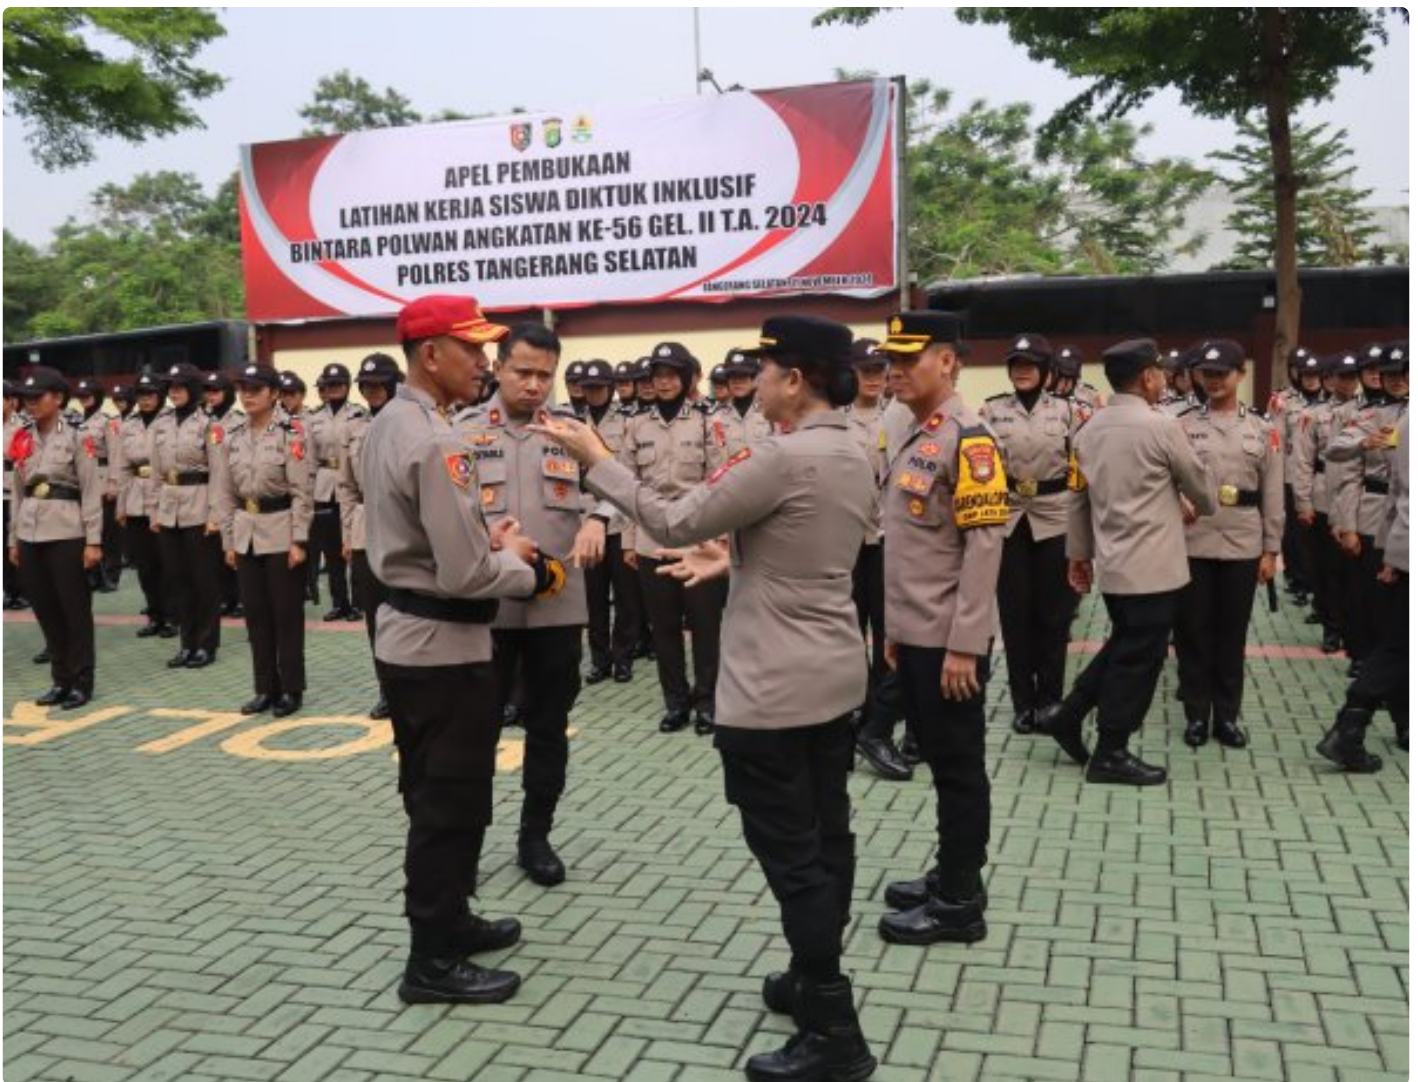

OPOSISI

Polres Tangsel Terima 200 Siswa Diktuk Inklusif Bintara Polwan Angkatan Ke-56 Gelombang II Tahun 2024

Suhendi - TANGSEL.OPOSISI.CO.ID

Nov 11, 2024 - 19:20

TANGSEL - Sebanyak 200 siswa Diktuk Inklusif Bintara Polwan Angkatan Ke-56 Gelombang II Tahun 2024 resmi memulai latihan kerja di Polres Tangerang Selatan. Diawali dengan apel pembukaan yang dipimpin oleh Wakapolres

Tangerang Selatan, Kompol Rizkyadi Saputro, S.I.K., pada Senin, 11 November 2024.

Latihan kerja yang akan berlangsung selama satu bulan tersebut dimulai pada tanggal 11 november 2024, sampai dengan tanggal 10 desember 2024, bertujuan untuk memberikan pengalaman kepada para siswa dalam menghadapi berbagai situasi dan tugas kepolisian di lapangan. Para siswa akan ditempatkan di Polres Tangerang Selatan serta dua Polsek di wilayah hukum Polres Tangerang Selatan, yaitu Polsek Ciputat Timur dan Polsek Pamulang.

“Sebanyak 100 siswa akan ditempatkan di Polres Tangerang Selatan, sementara 50 siswa masing-masing akan bertugas di Polsek Ciputat Timur dan Polsek Pamulang”terang Kompol Rizkyadi Saputro dalam apel pembukaan tersebut.

Dengan semangat yang tinggi, para siswa Diktuk Bintara Polwan Angkatan Ke-56 siap menghadapi tantangan tugas di Polres Tangerang Selatan dan berharap dapat mengaplikasikan ilmu yang didapat selama pendidikan di institusi kepolisian.